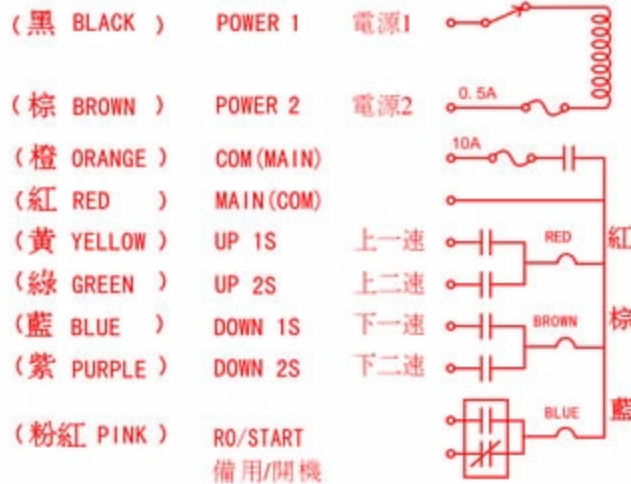

F21-4D 接線圖

F21-4S/4SB 接線圖

F21-E1/E1B 接線圖

TELECRANE

☎ 400-880-6345

F21-2D 接線圖

F21-2S 接線圖

F21-E1/4D/4S/  
2D/2S 接線圖