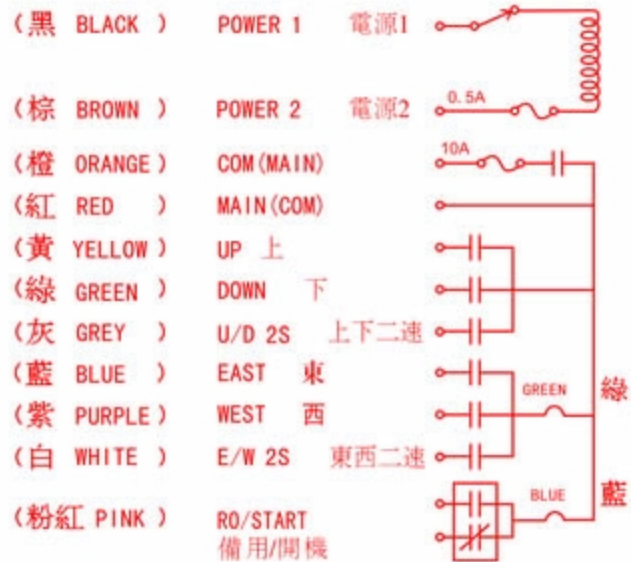

F21-4D 接線圖

F21-4S/4SB 接線圖

F21-E1/E1B 接線圖

TELECRANE

☎ 400-880-6345

F21-2D 接線圖

F21-2S 接線圖

F21-E1/4D/4S/  
2D/2S 接線圖