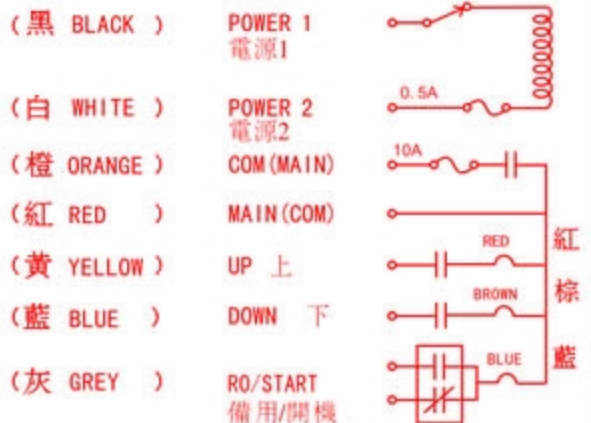

F21-4D 接線圖

F21-4S/4SB 接線圖

F21-E1/E1B 接線圖

TELECRANE

☎ 400-880-6345

F21-2D 接線圖

F21-2S 接線圖

F21-E1/4D/4S/  
2D/2S 接線圖