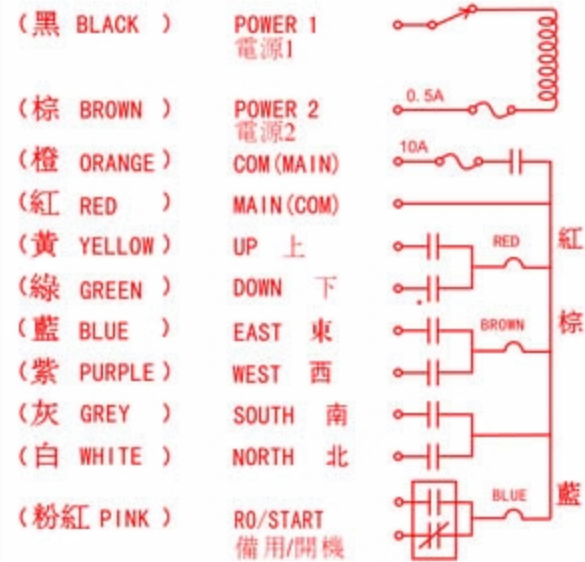

F21-4D 接線圖

F21-4S/4SB 接線圖

F21-E1/E1B 接線圖

TELECRANE

☎ 400-880-6345

F21-2D 接線圖

F21-2S 接線圖

F21-E1/4D/4S/  
2D/2S 接線圖