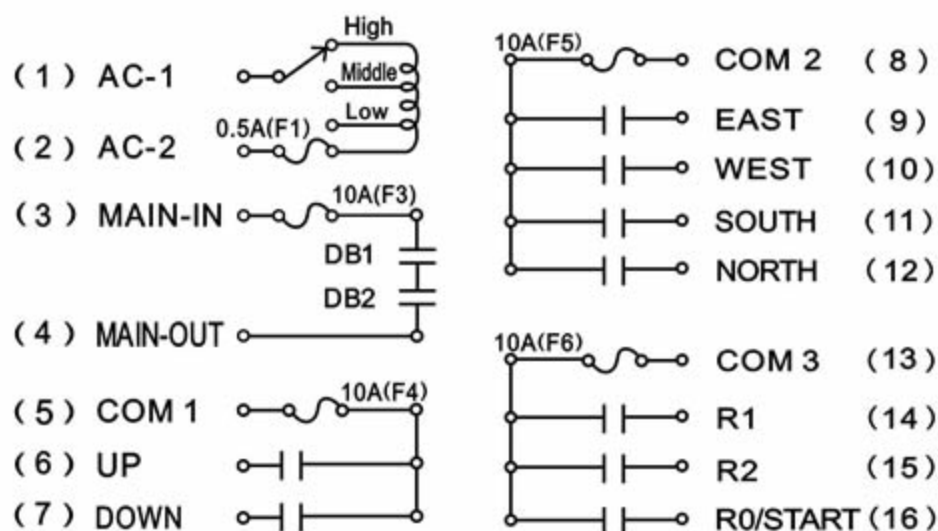

F23-A++接线图

TELECRANE

☎ 400-880-6345

F23-B BBS接线图