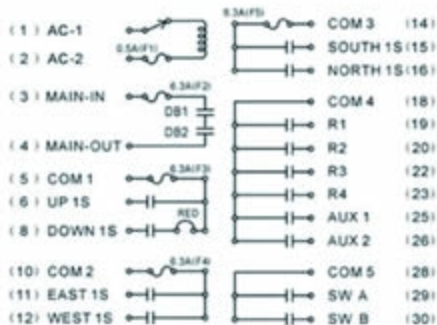

SAGA1-K3接线图

SAGA1-K1接线图

TELECRANE

☎ 400-880-6345

SAGA1-K2接线图

SAGA1-K4接线图