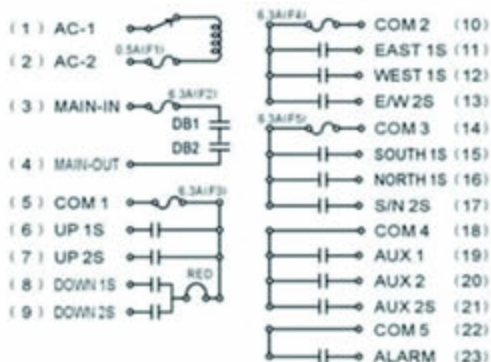

SAGA1-K3接线图

SAGA1-K1接线图

TELECRANE

☎ 400-880-6345

SAGA1-K2接线图

SAGA1-K4接线图