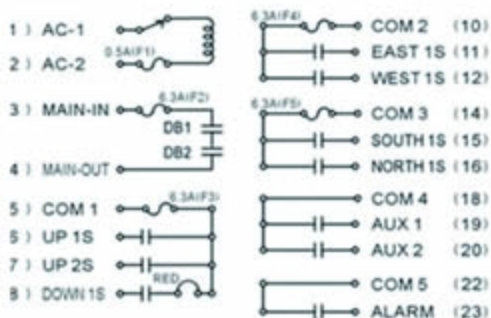

SAGA1-K3接线图

SAGA1-K1接线图

TELECRANE

☎ 400-880-6345

SAGA1-K2接线图

SAGA1-K4接线图